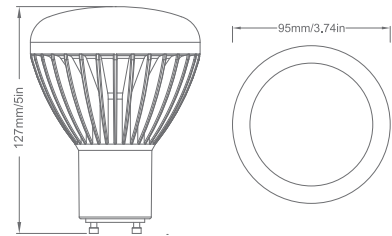

5 warranty years	75 watt equivalent	900 lumen output	50,000 lifetime hours	110° beam angle
----------------------------	------------------------------	----------------------------	---------------------------------	---------------------------